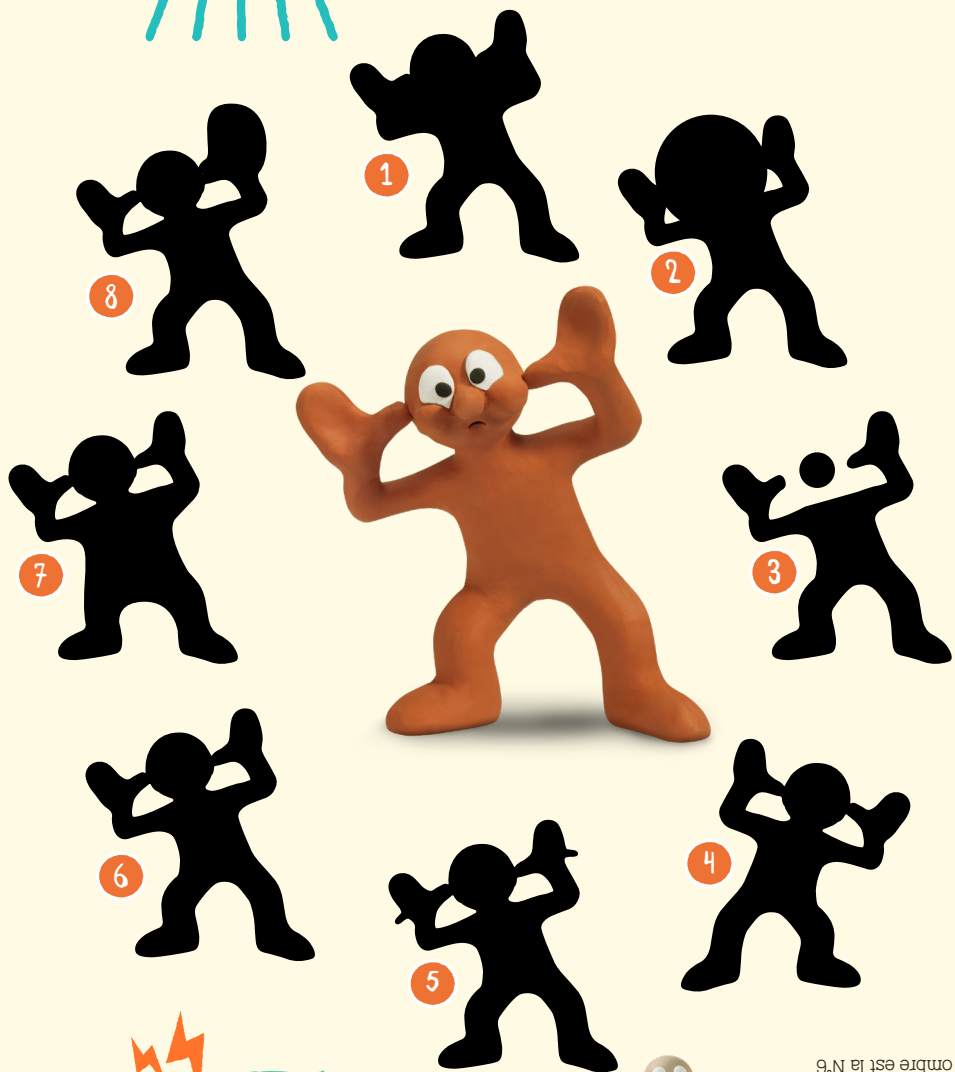

★ MORPH ★ ET SES DOUBLES

Une seule des 8 ombres ci-dessous est l'ombre de Morph. Laquelle ?

Réponse : la bonne ombre est la N°6

PUZZLES

Découpe la page ci-contre puis découpe chaque morceau en suivant les pointillés afin de créer les pièces de ton puzzle (recto/verso).